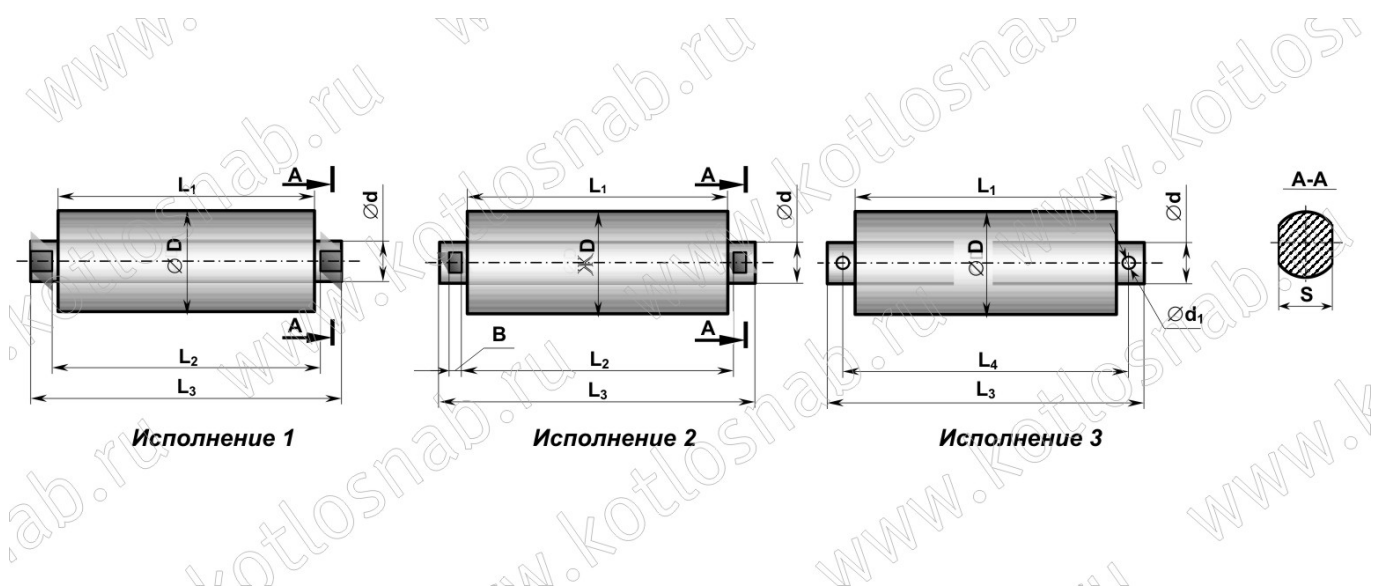

**ОПРОСНЫЙ ЛИСТ  
на ролики конвейерные**

Заказчик: \_\_\_\_\_

Область / край: \_\_\_\_\_ Город: \_\_\_\_\_

Ответственное лицо: \_\_\_\_\_ Контактный телефон: \_\_\_\_\_

Параметр		Размеры роликов, мм			
Исполнение, №.../ группа защиты					
Количество, шт					
Диаметр барабана	$D$				
Длина барабана	$L_1$				
Диаметр выходного конца оси	$d$				
Длина оси	$L_3$				
Присоединительные и установочные размеры	$L_2$				
	$S$				
	$B$				
	$L_4$				
	$d_1$				